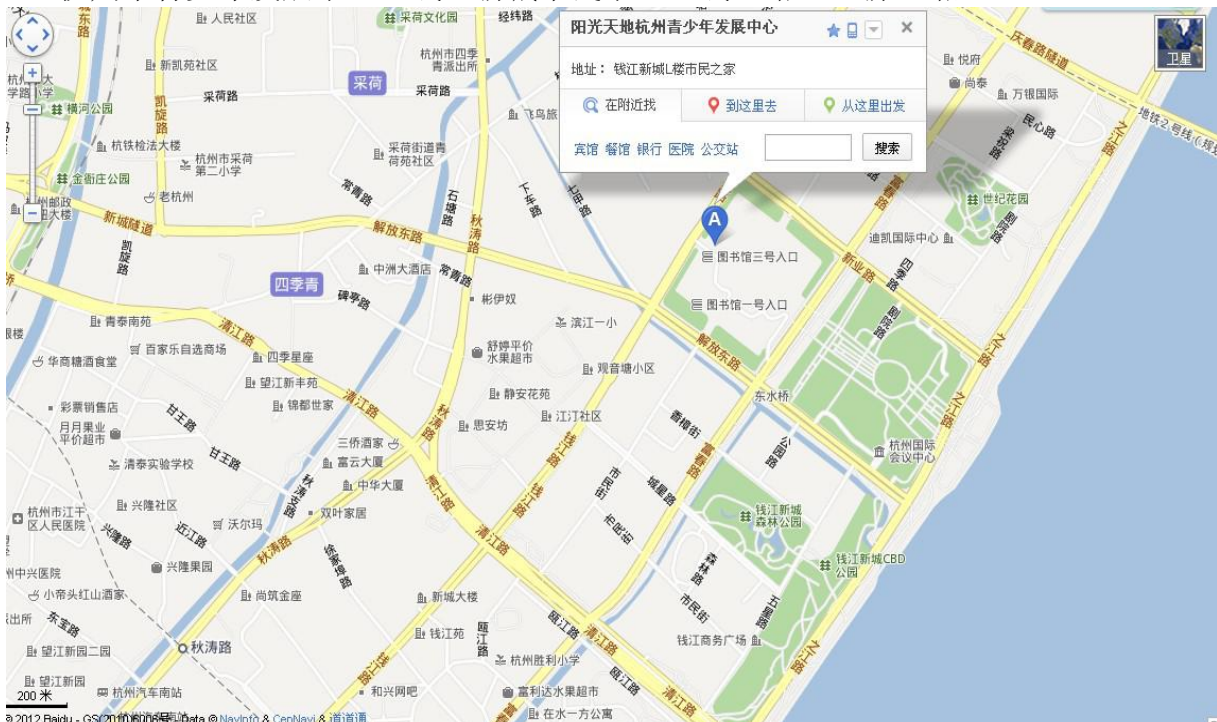

附件 2

各比赛场地地址及地图

一、杭师大仓前校区（余杭塘路 2318 号）

二、杭州市青少年发展中心：钱江新城市民中心（钱江路—新业路入口）

附件 3:

1. 11月14日-27日杭师大进出用下发的KT裱板通行证;
2. 11月17日发展中心的通行证请自行打印使用。

附件 4

杭州师范大学入校人员申请表